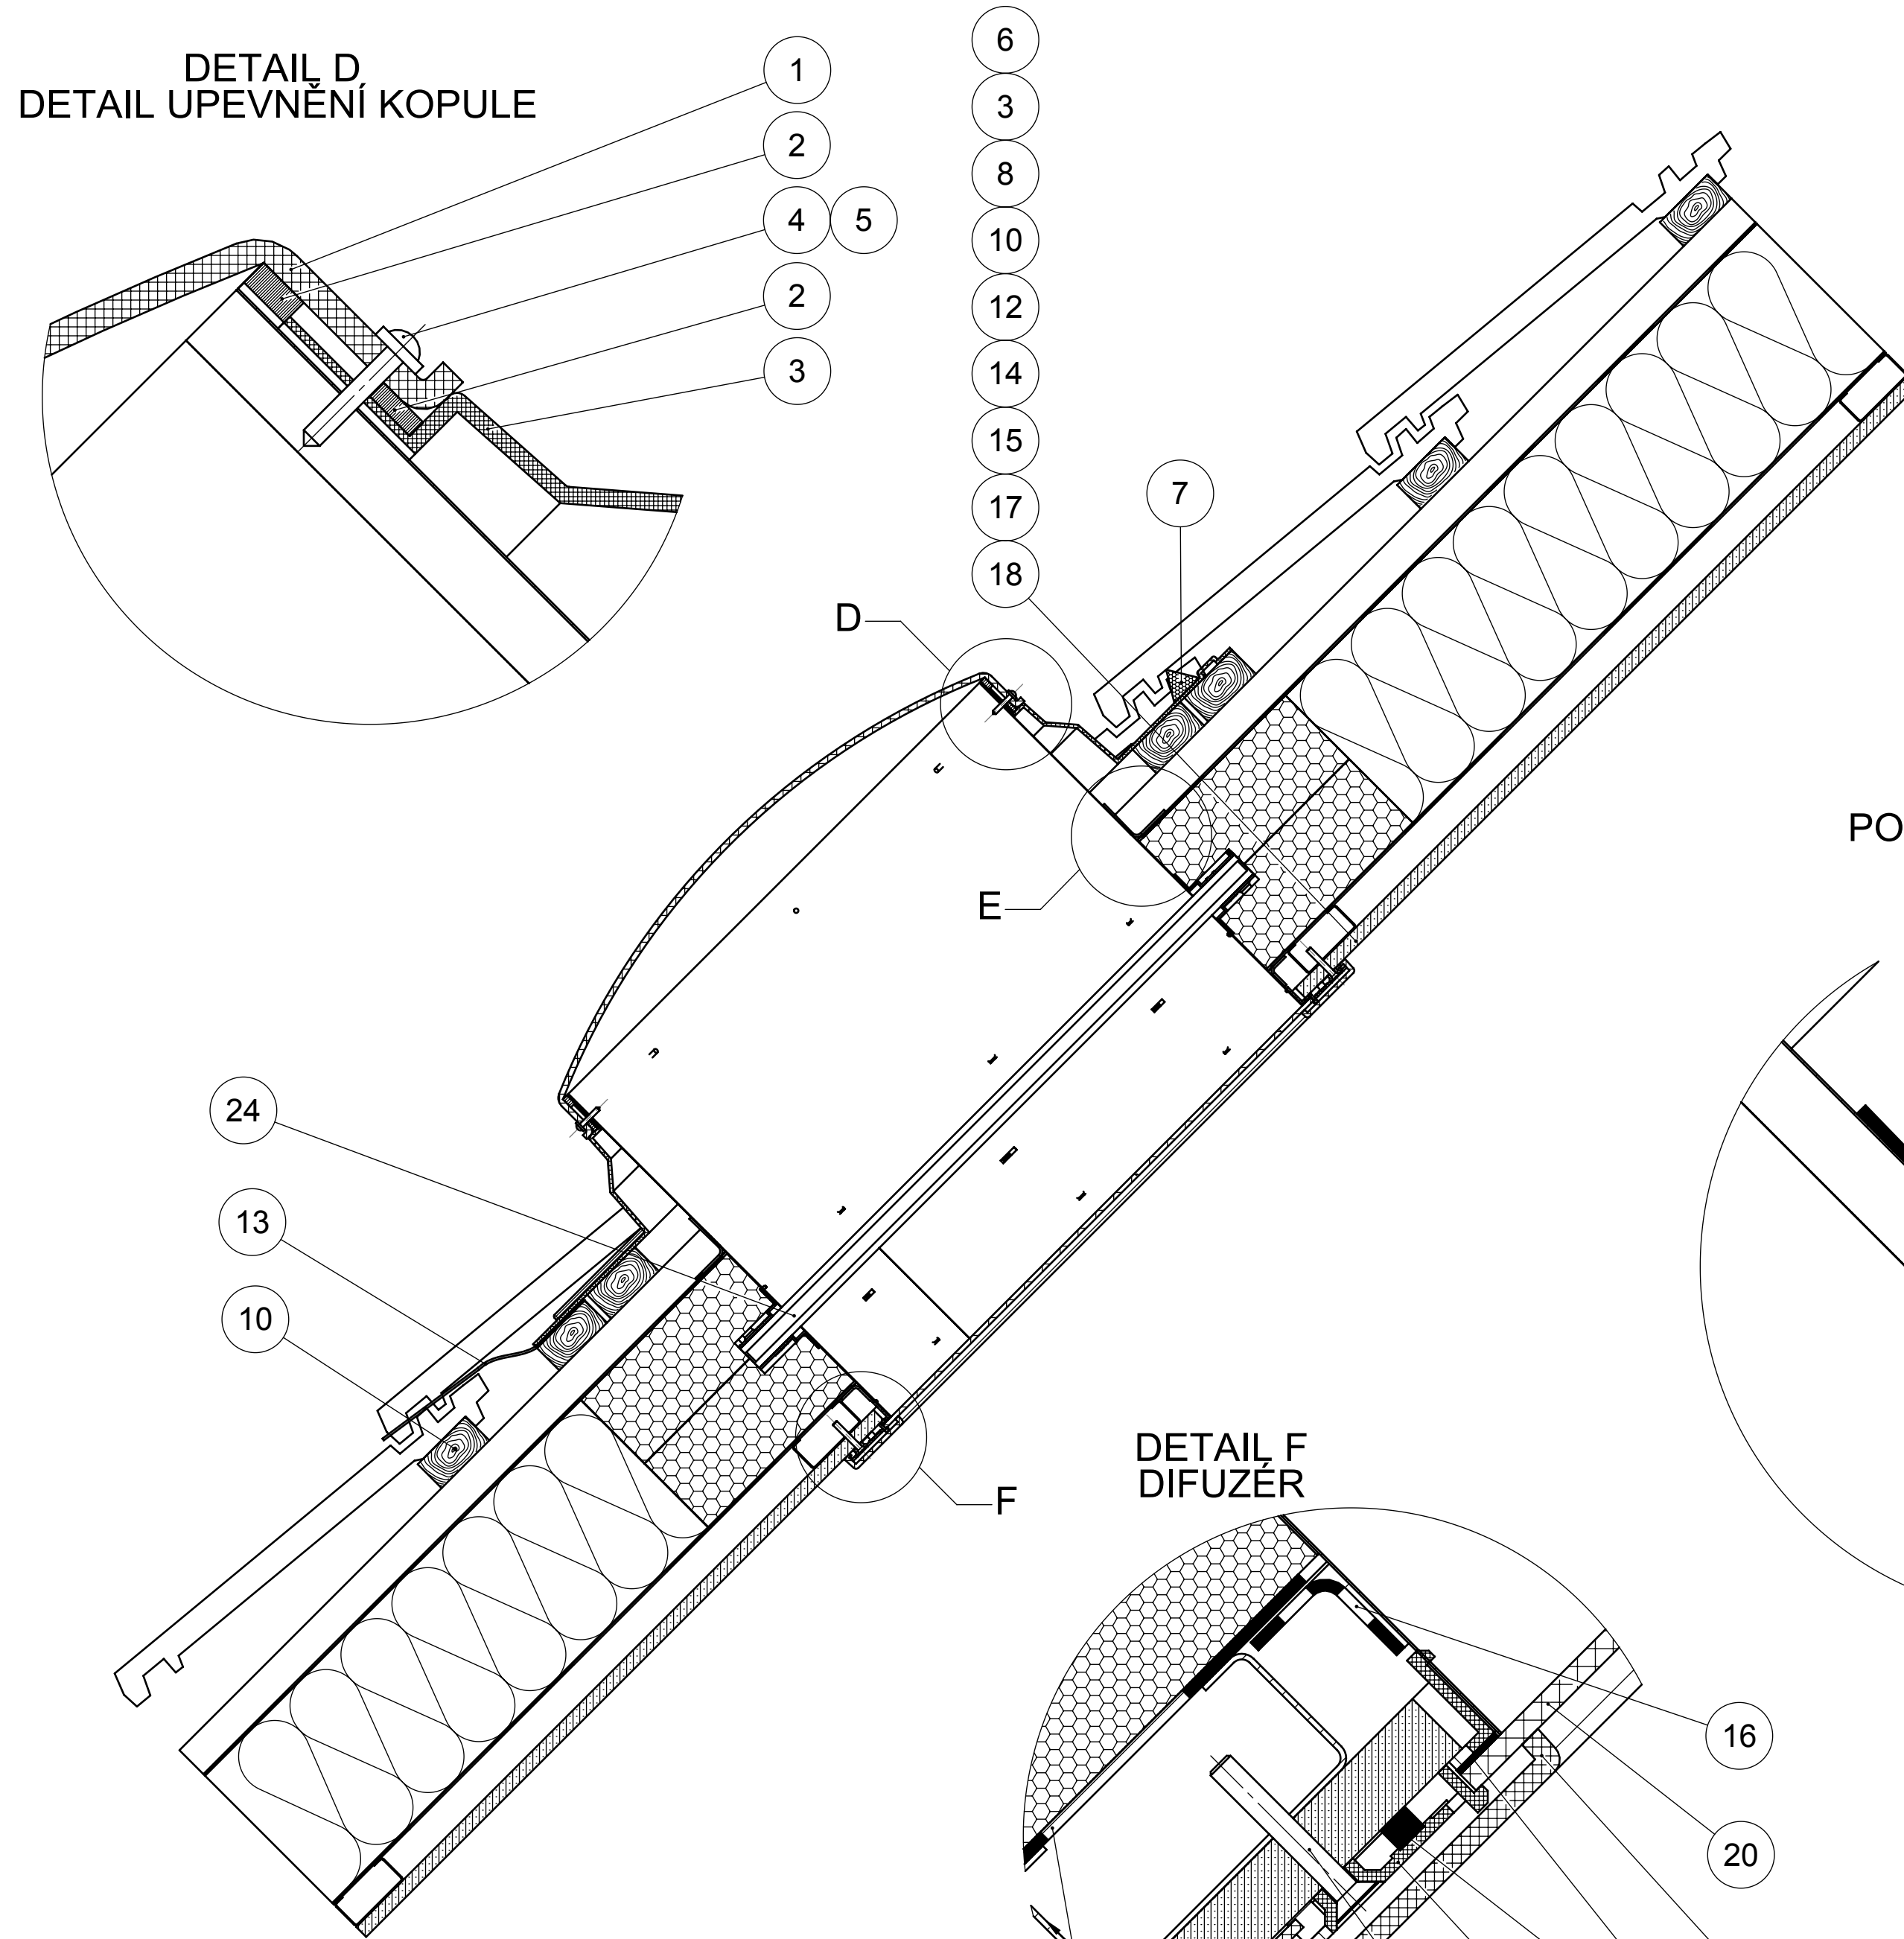

DETAIL D
DETAIL UPEVNĚNÍ KOPULE

DETAIL E
UPEVNĚNÍ
PODSTŘEŠNÍ POJISTNÉ IZOLACE

DETAIL F
DIFUZÉR

LEGENDA:	
POZ.	NÁZEV
1	KOPULE
2	KARTÁČOVÉ TĚSNĚNÍ
3	MANŽETA PRO ŠIKMOU STŘECHU
4	VRUT
5	PRUŽNÁ PODLOŽKA
6	STŘEŠNÍ KRYTINA
7	MANŽETOVÝ TĚSNÍCÍ PROFIL
8	POMOCNÁ LAŤ
9	STŘEŠNÍ LAŤ
10	KONTRALAŤ
11	SYSTÉMOVÁ PÁSKA NAPŘ. JUTA
12	PODSTŘEŠNÍ POJISTNÁ IZOLACE NAPŘ. JUTA
13	LEMOVACÍ FÓLIE
14	TEPELNÁ IZOLACE
15	PAROZÁBRANA NAPŘ. JUTA
16	SYSTÉMOVÁ PÁSKA NAPŘ. JUTA
17	PROFIL PRO SÁDROKARTON
18	SÁDROKARTON
19	DRŽÁK DIFUZÉRU
20	DIFUZÉR
21	TĚSNĚNÍ
22	VRUT
23	RÁMEČEK
24	IZOLAČNÍ PRVEK BLUE PERFORMANCE