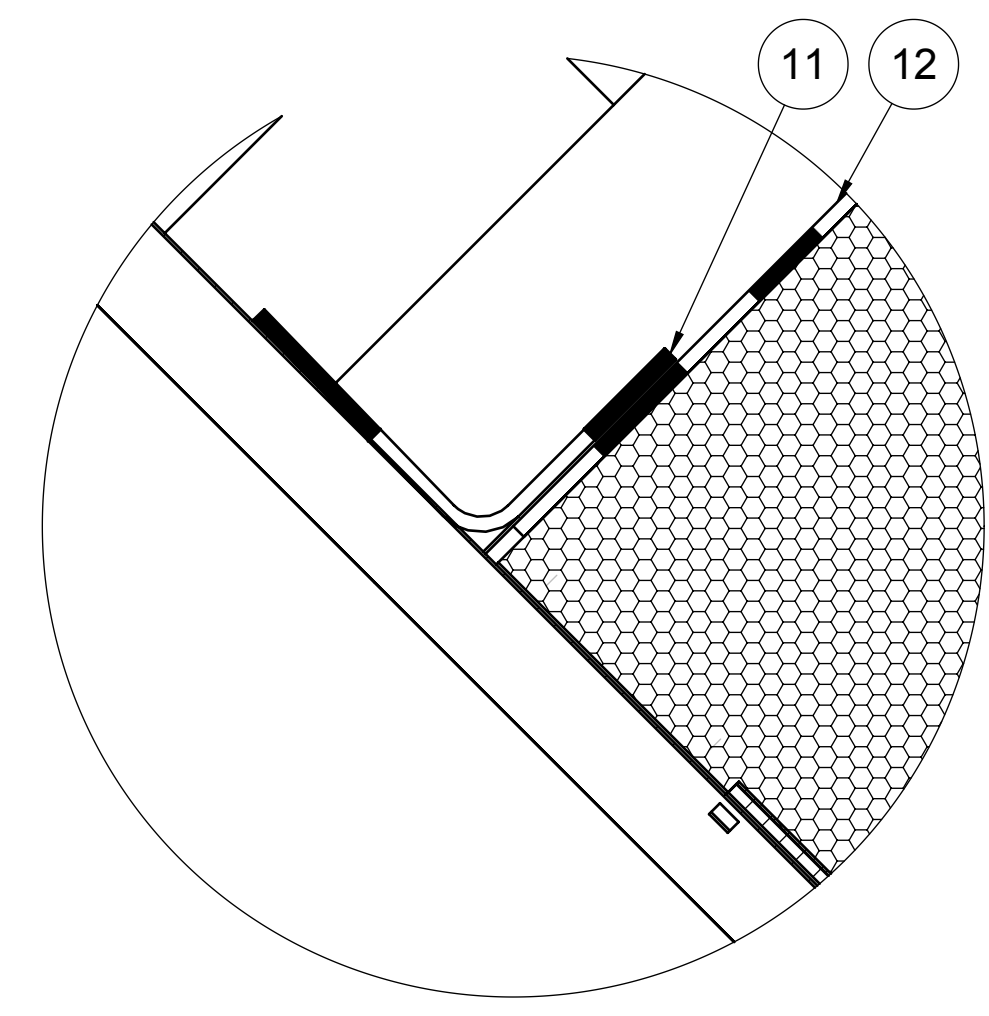

DETAIL D
DETAIL UPEVNĚNÍ KOPULE

DETAIL E
UPEVNĚNÍ
PODSTŘEŠNÍ POJISTNÉ IZOLACE

DETAIL F
DIFUZÉR

LEGENDA:	
POZ.	NÁZEV
1	KOPULE
2	KARTÁČOVÉ TĚSNĚNÍ
3	MANŽETA PRO ŠIKMOU STŘECHU
4	VRUT
5	PRUŽNÁ PODLOŽKA
6	STŘEŠNÍ KRYTINA
7	MANŽETOVÝ TĚSNÍCÍ PROFIL
8	POMOCNÁ LAŤ
9	STŘEŠNÍ LAŤ
10	KONTRALAŤ
11	SYSTÉMOVÁ PÁSKA NAPŘ. JUTA
12	PODSTŘEŠNÍ POJISTNÁ IZOLACE NAPŘ. JUTA
13	LEMOVACÍ FÓLIE
14	TEPELNÁ IZOLACE
15	PAROZÁBRANA NAPŘ. JUTA
16	SYSTÉMOVÁ PÁSKA NAPŘ. JUTA
17	PROFIL PRO SÁDROKARTON
18	SÁDROKARTON
19	DRŽÁK DIFUZÉRU
20	DIFUZÉR
21	TĚSNĚNÍ
22	VRUT
23	RÁMEČEK
24	IZOLAČNÍ PRVEK BLUE PERFORMANCE