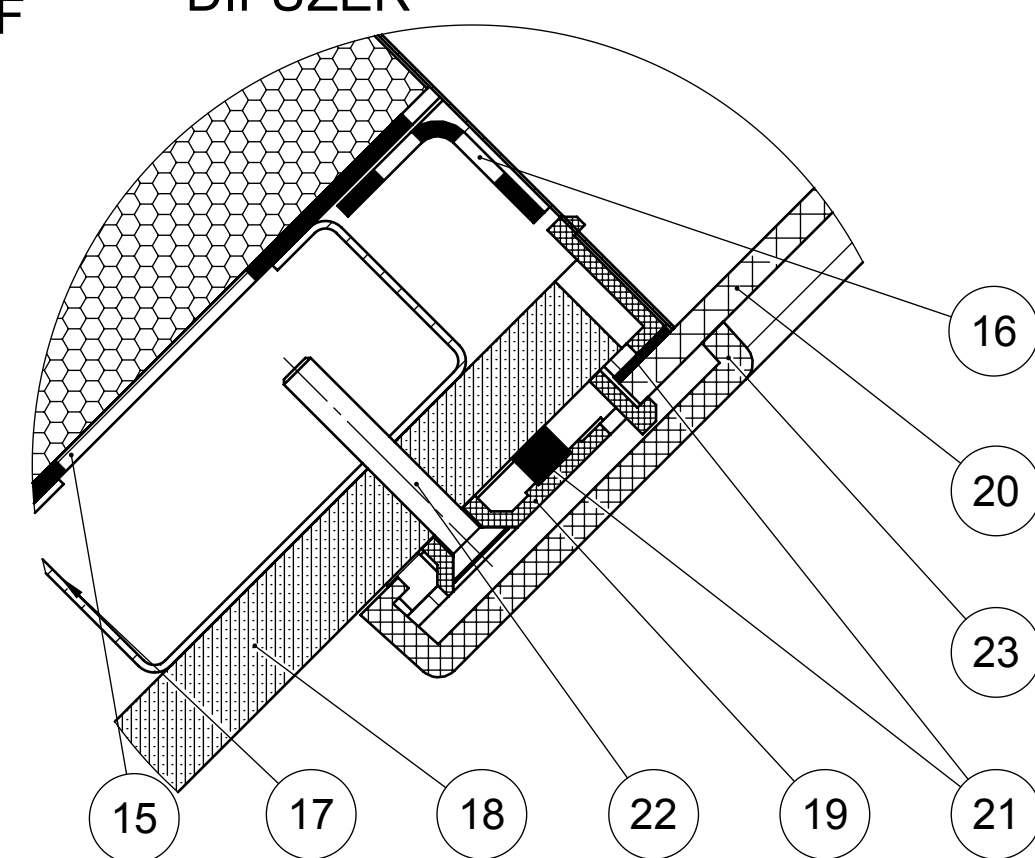

DETAIL D
DETAIL UPEVNĚNÍ KOPULE

DETAIL E
UPEVNĚNÍ
PODSTŘEŠNÍ POJISTNÉ IZOLACE

DETAIL F
DIFUZÉR

LEGENDA:	
POZ.	NÁZEV
1	KOPULE
2	KARTÁČOVÉ TĚSNĚNÍ
3	MANŽETA PRO ŠIKMOU STŘECHU
4	VRUT
5	PRUŽNÁ PODLOŽKA
6	STŘEŠNÍ KRYTINA
7	MANŽETOVÝ TĚSNÍCÍ PROFIL
8	POMOCNÁ LAŤ
9	STŘEŠNÍ LAŤ
10	KONTRALAŤ
11	SYSTÉMOVÁ PÁSKA NAPŘ. JUTA
12	PODSTŘEŠNÍ POJISTNÁ IZOLACE NAPŘ. JUTA
13	LEMOVACÍ FÓLIE
14	TEPELNÁ IZOLACE
15	PAROZÁBRANA NAPŘ. JUTA
16	SYSTÉMOVÁ PÁSKA NAPŘ. JUTA
17	PROFIL PRO SÁDROKARTON
18	SÁDROKARTON
19	DRŽÁK DIFUZÉRU
20	DIFUZÉR
21	TĚSNĚNÍ
22	VRUT
23	RÁMEČEK
24	IZOLAČNÍ PRVEK BLUE PERFORMANCE