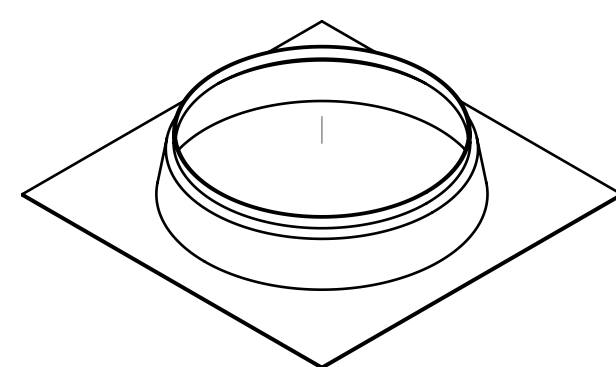

KOPULE

MANŽETA PRO ŠIKMOU STŘECHU

TUBUS 625mm

PŘEVLEČNÝ DÍL

DIFUZÉR - STANDARD

TUBUS 415mm

KOLENO 30°

MANŽETA PRO PLOCHOU STŘECHU

KOLENO 90°

KOLENO 45°

DIFUZÉR - INSTANT

LIGHTWAY SILVER 800

lightway[®]
český výrobce křišťálových světlovdů

NO:
PP-0005-CZ
VERSION:
2/2011