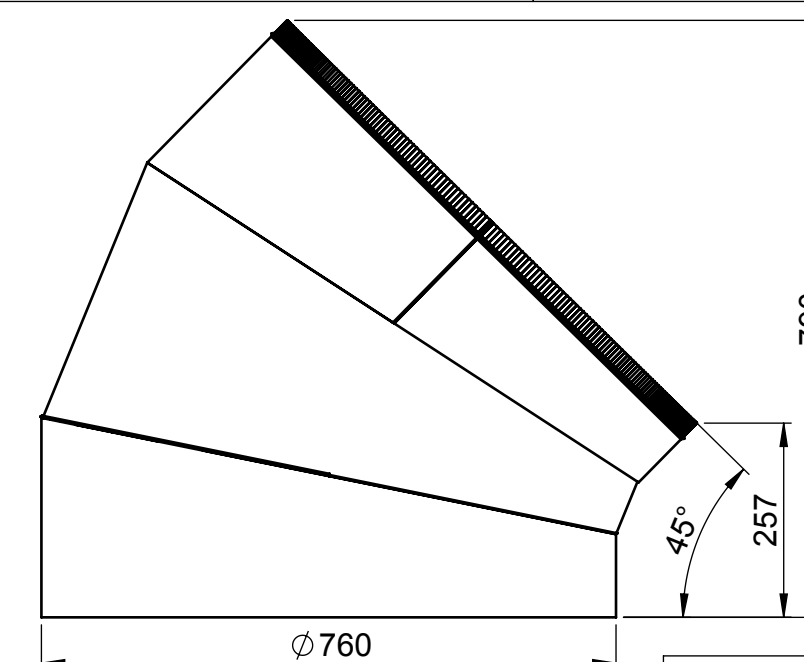

KOPULE

MANŽETA PRO ŠIKMOU STŘECHU

TUBUS 625mm

PŘEVLEČNÝ DÍL

DIFUZÉR - STANDARD

TUBUS 415mm

KOLENO 30°

MANŽETA PRO PLOCHOU STŘECHU

KOLENO 90°

KOLENO 45°

DIFUZÉR - INSTANT

LIGHTWAY SILVER 800

lightway[®]
český výrobce křišťálových světlovdů

NO:
PP-0005-CZ
VERSION:
2/2011