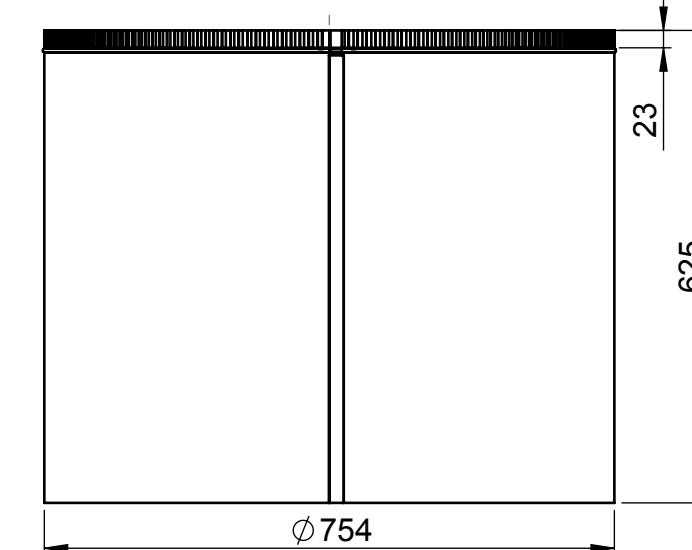

KOPULE

MANŽETA PRO ŠIKMOU STŘECHU

TUBUS 625mm

PŘEVLEČNÝ DÍL

DIFUZÉR - STANDARD

TUBUS 415mm

KOLENO 30°

MANŽETA PRO PLOCHOU STŘECHU