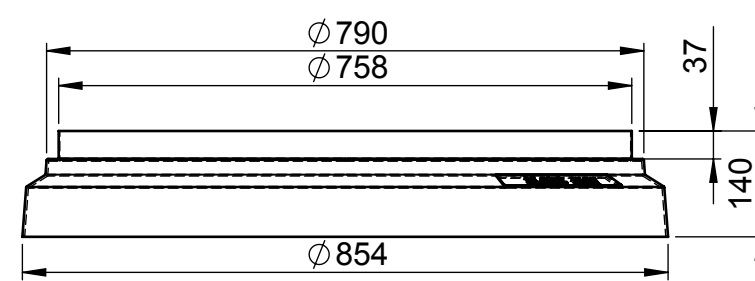

KOPULE

MANŽETA PRO ŠIKMOU STŘECHU

TUBUS 625mm

PŘEVLEČNÝ DÍL

DIFUZÉR - STANDARD

TUBUS 415mm

KOLENO 30°

MANŽETA PRO PLOCHOU STŘECHU

KOLENO 90°

KOLENO 45°

DIFUZÉR - INSTANT

LIGHTWAY SILVER 800

lightway[®]
český výrobce křišťálových světlovdů

NO:
PP-0005-CZ
VERSION:
2/2011