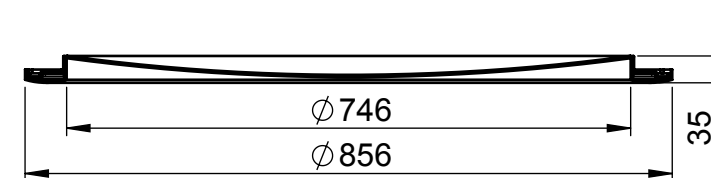

KOPULE

MANŽETA PRO ŠIKMOU STŘECHU

TUBUS 625mm

PŘEVLEČNÝ DÍL

DIFUZÉR - STANDARD

TUBUS 415mm

KOLENO 30°

MANŽETA PRO PLOCHOU STŘECHU

KOLENO 90°

KOLENO 45°

DIFUZÉR - INSTANT

LIGHTWAY SILVER 800

lightway[®]
český výrobce křišťálových světlovdů

NO:
PP-0005-CZ
VERSION:
2/2011