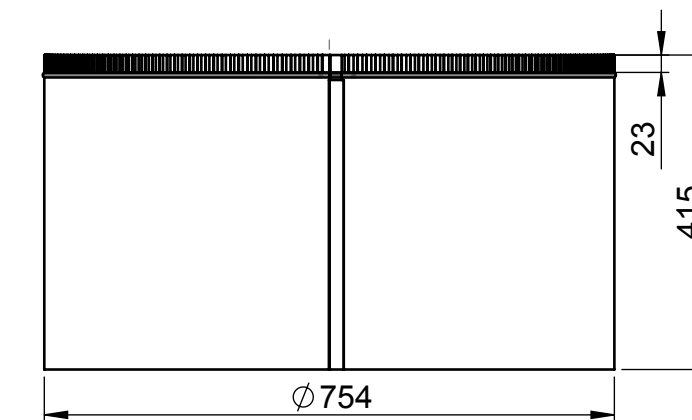

KOPULE

MANŽETA PRO ŠIKMOU STŘECHU

TUBUS 625mm

PŘEVLEČNÝ DÍL

DIFUZÉR - STANDARD

TUBUS 415mm

KOLENO 30°

MANŽETA PRO PLOCHOU STŘECHU