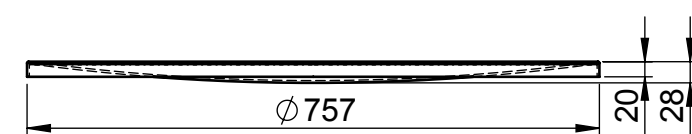

DIFUZÉR - INSTANT

LIGHTWAY SILVER 800

lightway®
český výrobce křišťálových světlovdů

NO:
PP-0005-CZ
VERSION:
2/2011