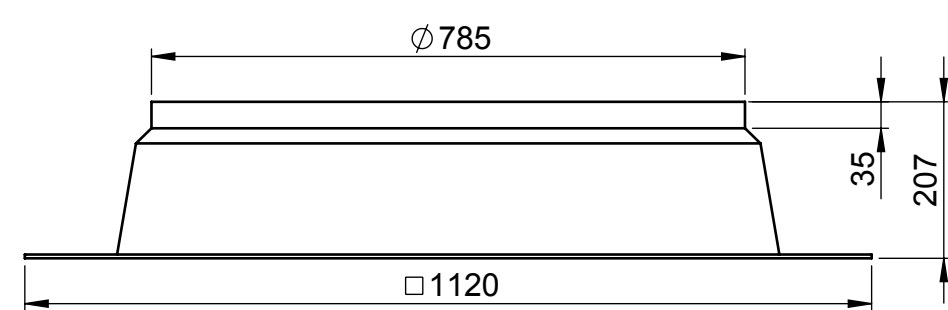

KOPULE

MANŽETA PRO ŠIKMOU STŘECHU

TUBUS 625mm

PŘEVLEČNÝ DÍL

DIFUZÉR - STANDARD

TUBUS 415mm

KOLENO 30°

MANŽETA PRO PLOCHOU STŘECHU

KOLENO 90°

KOLENO 45°

DIFUZÉR - INSTANT

LIGHTWAY SILVER 800

lightway[®]
český výrobce křišťálových světlovdů

NO:
PP-0005-CZ
VERSION:
2/2011