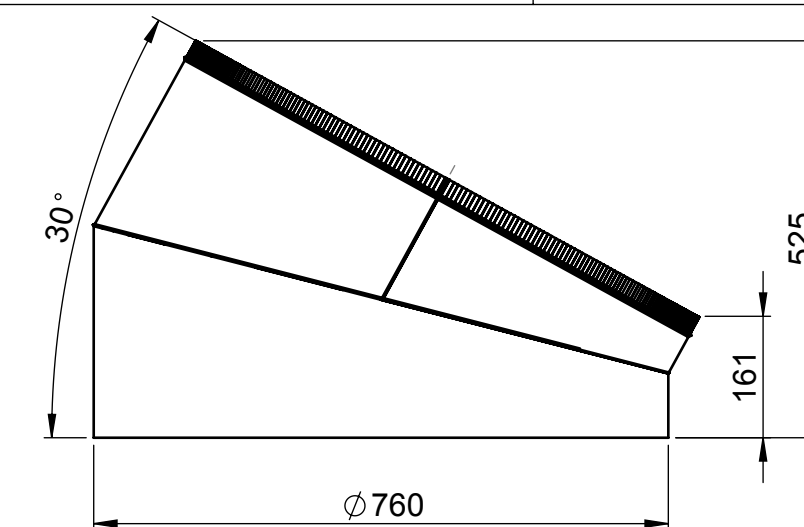

KOPULE

MANŽETA PRO ŠIKMOU STŘECHU

TUBUS 625mm

PŘEVLEČNÝ DÍL

DIFUZÉR - STANDARD

TUBUS 415mm

KOLENO 30°

MANŽETA PRO PLOCHOU STŘECHU