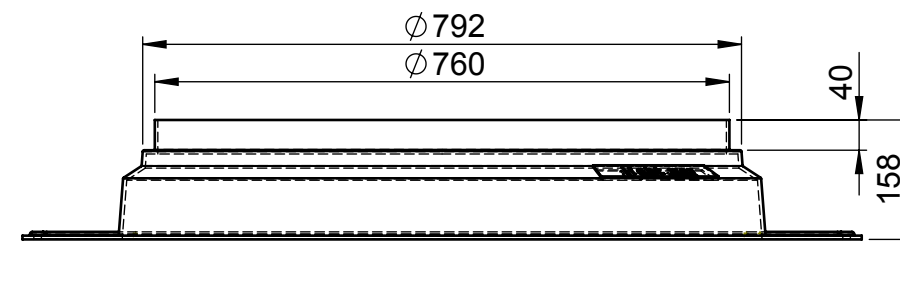

KOPULE

MANŽETA PRO ŠIKMOU STŘECHU

TUBUS 625mm

PŘEVLEČNÝ DÍL

DIFUZÉR - STANDARD

TUBUS 415mm

KOLENO 30°

MANŽETA PRO PLOCHOU STŘECHU

KOLENO 90°

KOLENO 45°

DIFUZÉR - INSTANT

LIGHTWAY SILVER 800

lightway[®]
český výrobce křišťálových světlovdů

NO:
PP-0005-CZ
VERSION:
2/2011