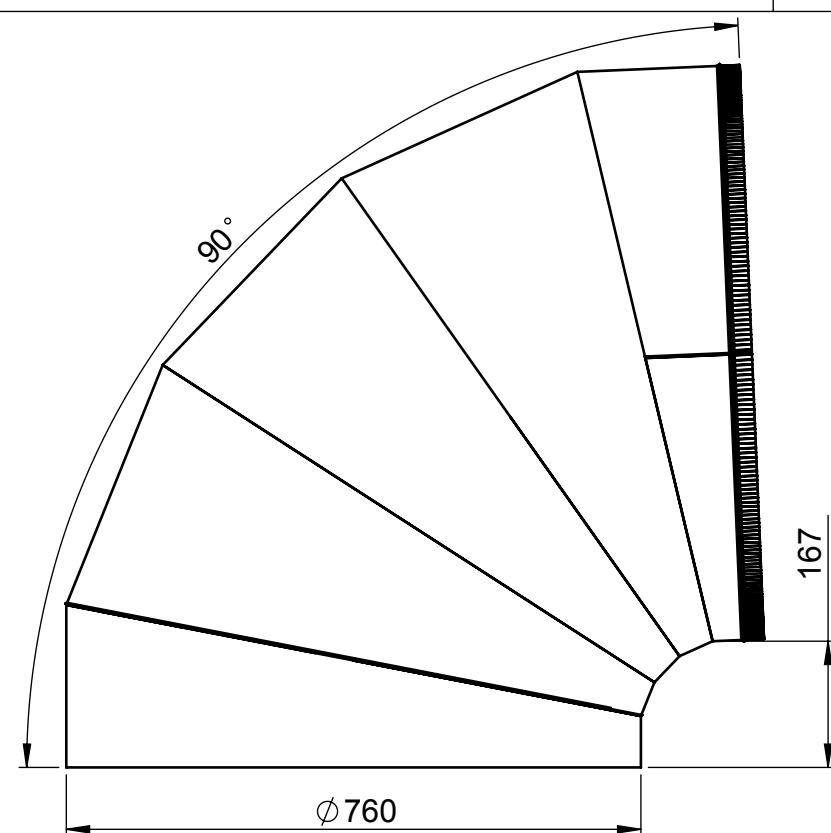

KOPULE

MANŽETA PRO ŠIKMOU STŘECHU

TUBUS 625mm

PŘEVLEČNÝ DÍL

DIFUZÉR - STANDARD

TUBUS 415mm

KOLENO 30°

MANŽETA PRO PLOCHOU STŘECHU