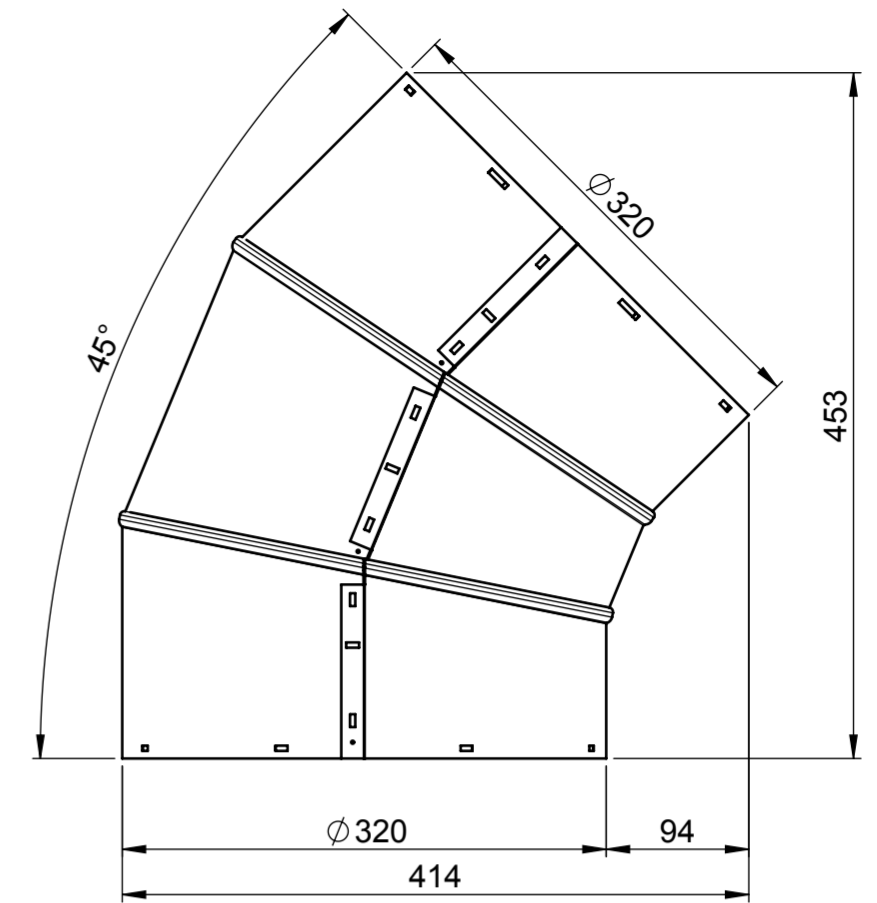

KOPULE

PŘEVLEČNÝ DÍL

MANŽETA PRO PLOCHOU STŘECHU

MANŽETA PRO ŠIKMOU STŘECHU

TUBUS 625mm

KOLENO 45°

DIFUZÉR

LIGHTWAY CRYSTAL HP400