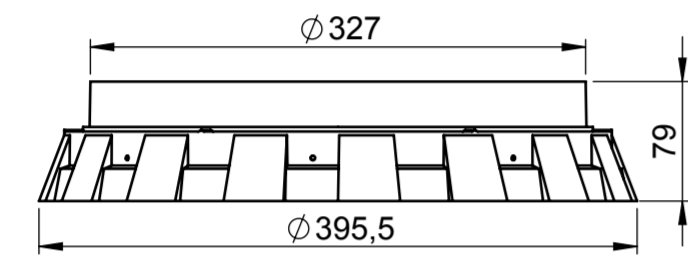

KOPULE

PŘEVLEČNÝ DÍL

MANŽETA PRO PLOCHOU STŘECHU

MANŽETA PRO ŠIKMOU STŘECHU

TUBUS 625mm

KOLENO 45°

DIFUZÉR

LIGHTWAY CRYSTAL HP400