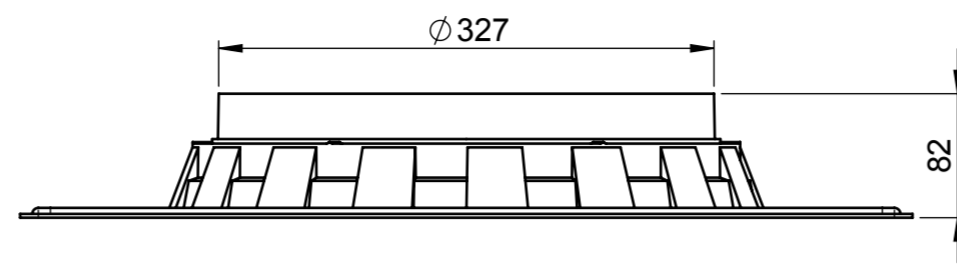

KOPULE

PŘEVLEČNÝ DÍL

MANŽETA PRO PLOCHOU STŘECHU

MANŽETA PRO ŠIKMOU STŘECHU

TUBUS 625mm

KOLENO 45°

DIFUZÉR

LIGHTWAY CRYSTAL HP400