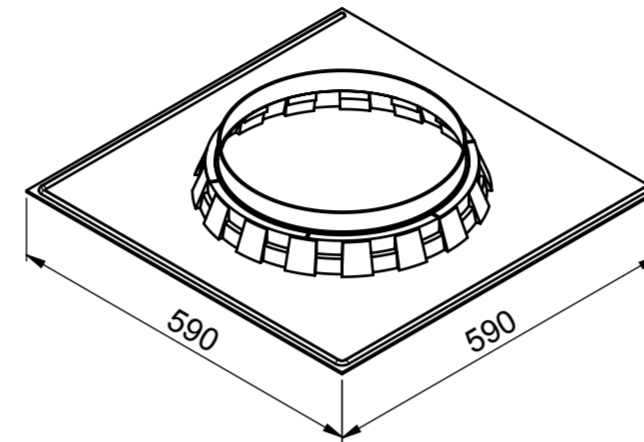

KOPULE

PŘEVLEČNÝ DÍL

MANŽETA PRO PLOCHOU STŘECHU

MANŽETA PRO ŠIKMOU STŘECHU

TUBUS 625mm

KOLENO 45°

DIFUZÉR

LIGHTWAY CRYSTAL HP400