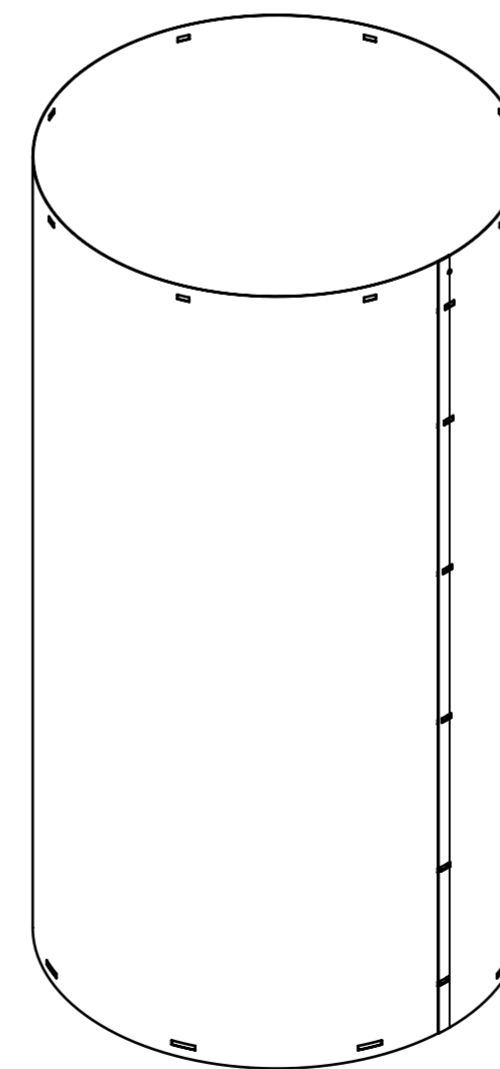

KOPULE

PŘEVLEČNÝ DÍL

MANŽETA PRO PLOCHOU STŘECHU

MANŽETA PRO ŠIKMOU STŘECHU

TUBUS 625mm

KOLENO 45°

DIFUZÉR

LIGHTWAY CRYSTAL HP400