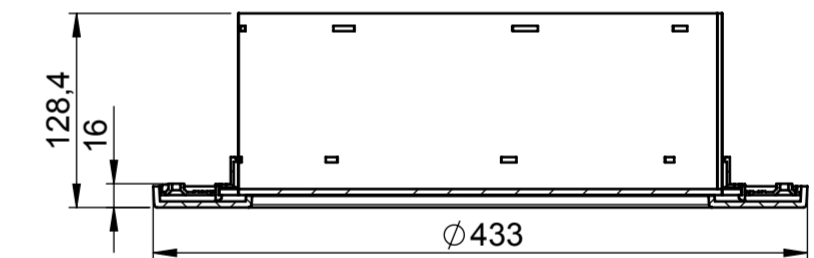

KOPULE

PŘEVLEČNÝ DÍL

MANŽETA PRO PLOCHOU STŘECHU

MANŽETA PRO ŠIKMOU STŘECHU

TUBUS 625mm

KOLENO 45°

DIFUZÉR

LIGHTWAY CRYSTAL HP400