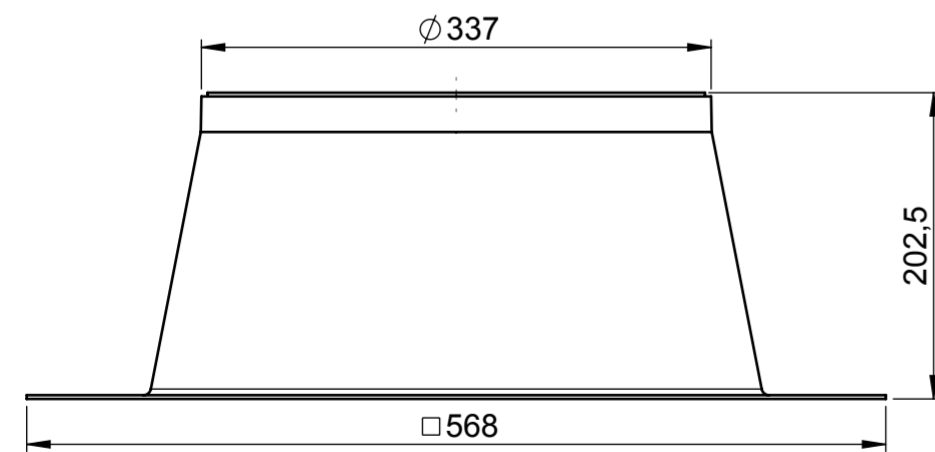

KOPULE

PŘEVLEČNÝ DÍL

MANŽETA PRO PLOCHOU STŘECHU

MANŽETA PRO ŠIKMOU STŘECHU

TUBUS 625mm

KOLENO 45°

DIFUZÉR

LIGHTWAY CRYSTAL HP400